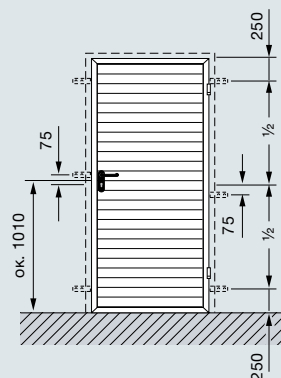

1-створчатая, без нижнего упора

Монтажные размеры боковой двери

Гаражные рулонные ворота RollMatic

Схема расположения анкеров