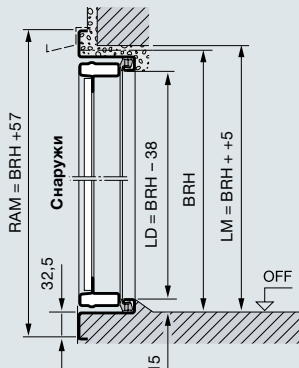

* Для гармоничного внешнего вида кожух полотна ворот может быть заказан в симметричном исполнении!

** Расстояние до фальш-панели перемычки / направляющей шины мин. 5 мм

Монтажные размеры боковой двери

Гаражные рулонные ворота RollMatic

Схема расположения анкеров

1-створчатая, с нижним упором

Пояснения к обозначениям размеров

- RAM Наружный размер рамы
- BRB Модульный строительный размер, ширина
- BRH Модульный строительный размер, высота
- LM Размер проема в свету
- LD Проход в свету