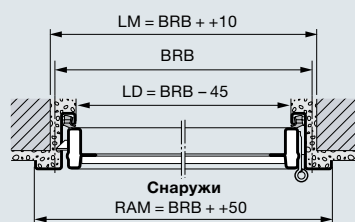

Наружный упор, дверь открывается наружу