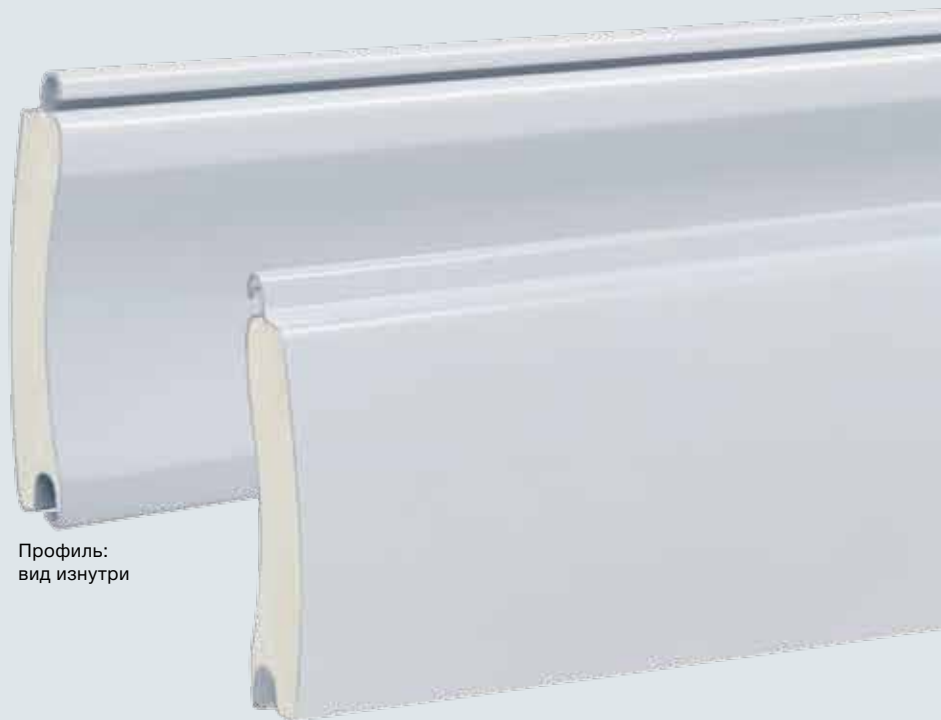

Варианты отделки поверхности и цвета

Для индивидуальных возможностей оформления

Гладкая поверхность

По сравнению с гофрированными профилями, предлагаемыми другими производителями, гладкая поверхность алюминиевых профилей компании Нётманн выглядит современно и элегантно. К тому же, поверхность с высококачественным покрытием с внешней и внутренней стороны ворот легко очищается.

Профиль с заполнением из твердого пенополиуретана

Для обеспечения плавного движения ворот полое пространство профиля равномерно заполнено твердым пенополиуретаном.

Элементы остекления

Благодаря остеклению в гараж проникает дневной свет. Элементы остекления из оргстекла расположены по всей длине профиля. Число таких элементов зависит от ширины ворот. Одни ворота могут быть оснащены максимум десятью профилями с остеклением.

Вентиляционные решетки

Вентиляция улучшает микроклимат в гараже и предотвращает возникновение плесени. Вентиляционные решетки из износостойкой пластмассы расположены по всей ширине профиля. Одни ворота могут быть оснащены максимум десятью профилями.

Профиль:
вид изнутри

Профиль:
вид снаружи