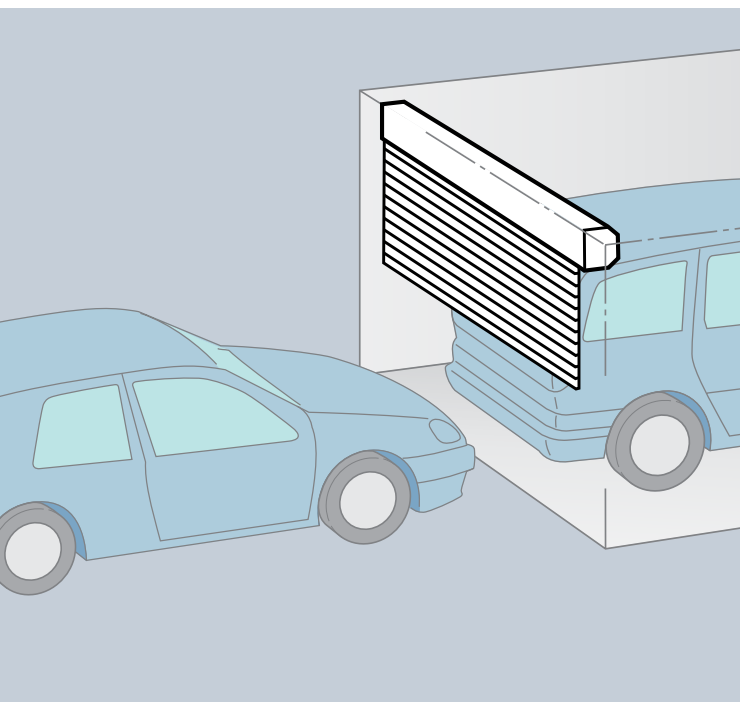

Основные преимущества рулонных ворот

Безупречное функционирование и прекрасный дизайн

Максимально много места внутри и перед гаражом

Компактная конструкция

Рулонные ворота RollMatic открываются в вертикальном направлении, поэтому в гараже они занимают совсем немного места. Эта принципиальная особенность конструкции обеспечивает максимальное пространство для парковки как внутри, так и перед гаражом. Кроме того, область под потолком гаража всегда остается свободной и может использоваться на Ваше усмотрение.

Идеальное решение для модернизации

Гаражные рулонные ворота подходят для любых проемов: квадратных или скошенных, с сегментной или полукруглой аркой.

Ворота RollMatic Hörmann всегда подойдут.

Наружные рулонные ворота для монтажных ситуаций без внутреннего упора

Монтаж перед проемом

Для гаражей с небольшой высотой перемычки и/или небольшими боковыми упорами поставляются ворота RollMatic в качестве наружных ворот для монтажа перед проемом.

Наружные рулонные ворота поставляются в комплекте с оптимально согласованным приводом. Кожух наматывающего вала полностью закрывает привод, защищая его от неблагоприятных воздействий погодных условий и от «незваных гостей».

Для создания единого и гармоничного дизайна кожух наматывающего вала и рам направляющих окрашиваются в цвет ворот.

Боковые кожухи пружин растяжения изготовлены из алюминия, на них имеются смотровые окна для контроля за работой системы пружин.