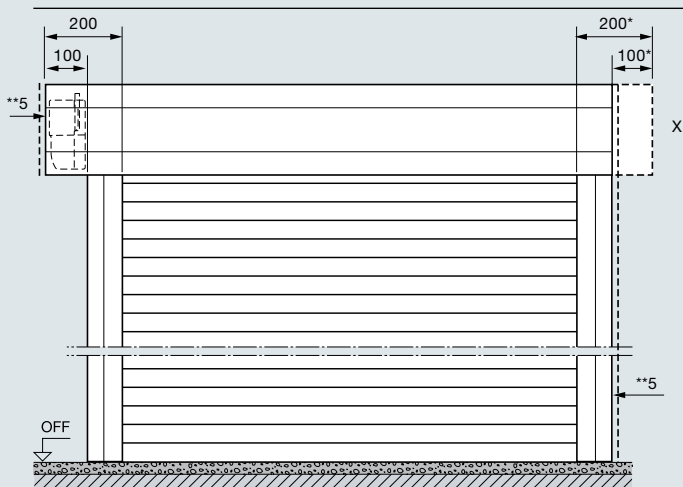

Наружные рулонные ворота: монтаж перед проемом, вид со стороны упора

Пояснения к обозначениям размеров

- LB Ширина в свету = заказной размер
- LH Высота в свету = заказной размер
- LD Проезд в свету
- EBT Глубина монтажа
- SBD Необходимое место в зоне перемычки