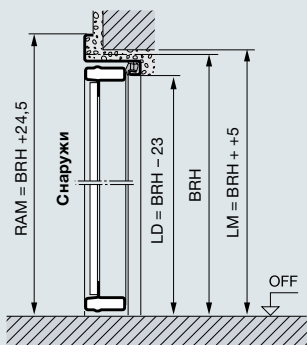

Монтажные размеры боковой двери

Гаражные рулонные ворота RollMatic

Схема расположения анкеров

1-створчатая, с нижним упором

Пояснения к обозначениям размеров

- RAM Наружный размер рамы
- BRB Модульный строительный размер, ширина
- BRH Модульный строительный размер, высота
- LM Размер проема в свету
- LD Проход в свету

(нижний упор демонтируется заказчиком)

Внутренний упор, дверь открывается внутрь

Материал

Рама дверного полотна и коробка в оцинкованном исполнении, полиэфировое порошковое грунтовочное покрытие с обеих сторон, заполнение секциями, как у рулонных ворот RollMatic. Расположение секций отличается, однако, от их расположения на гаражных рулонных воротах RollMatic. Остекление и вентиляционные решетки, как у гаражных рулонных ворот RollMatic.