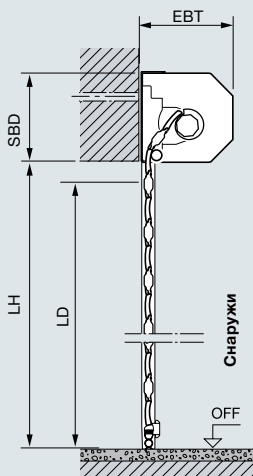

Наружные рулонные ворота: монтаж перед проемом, вид со стороны упора

Пояснения к обозначениям размеров

- LB Ширина в свету = заказной размер
- LH Высота в свету = заказной размер
- LD Проезд в свету
- EBT Глубина монтажа
- SBD Необходимое место в зоне перемычки