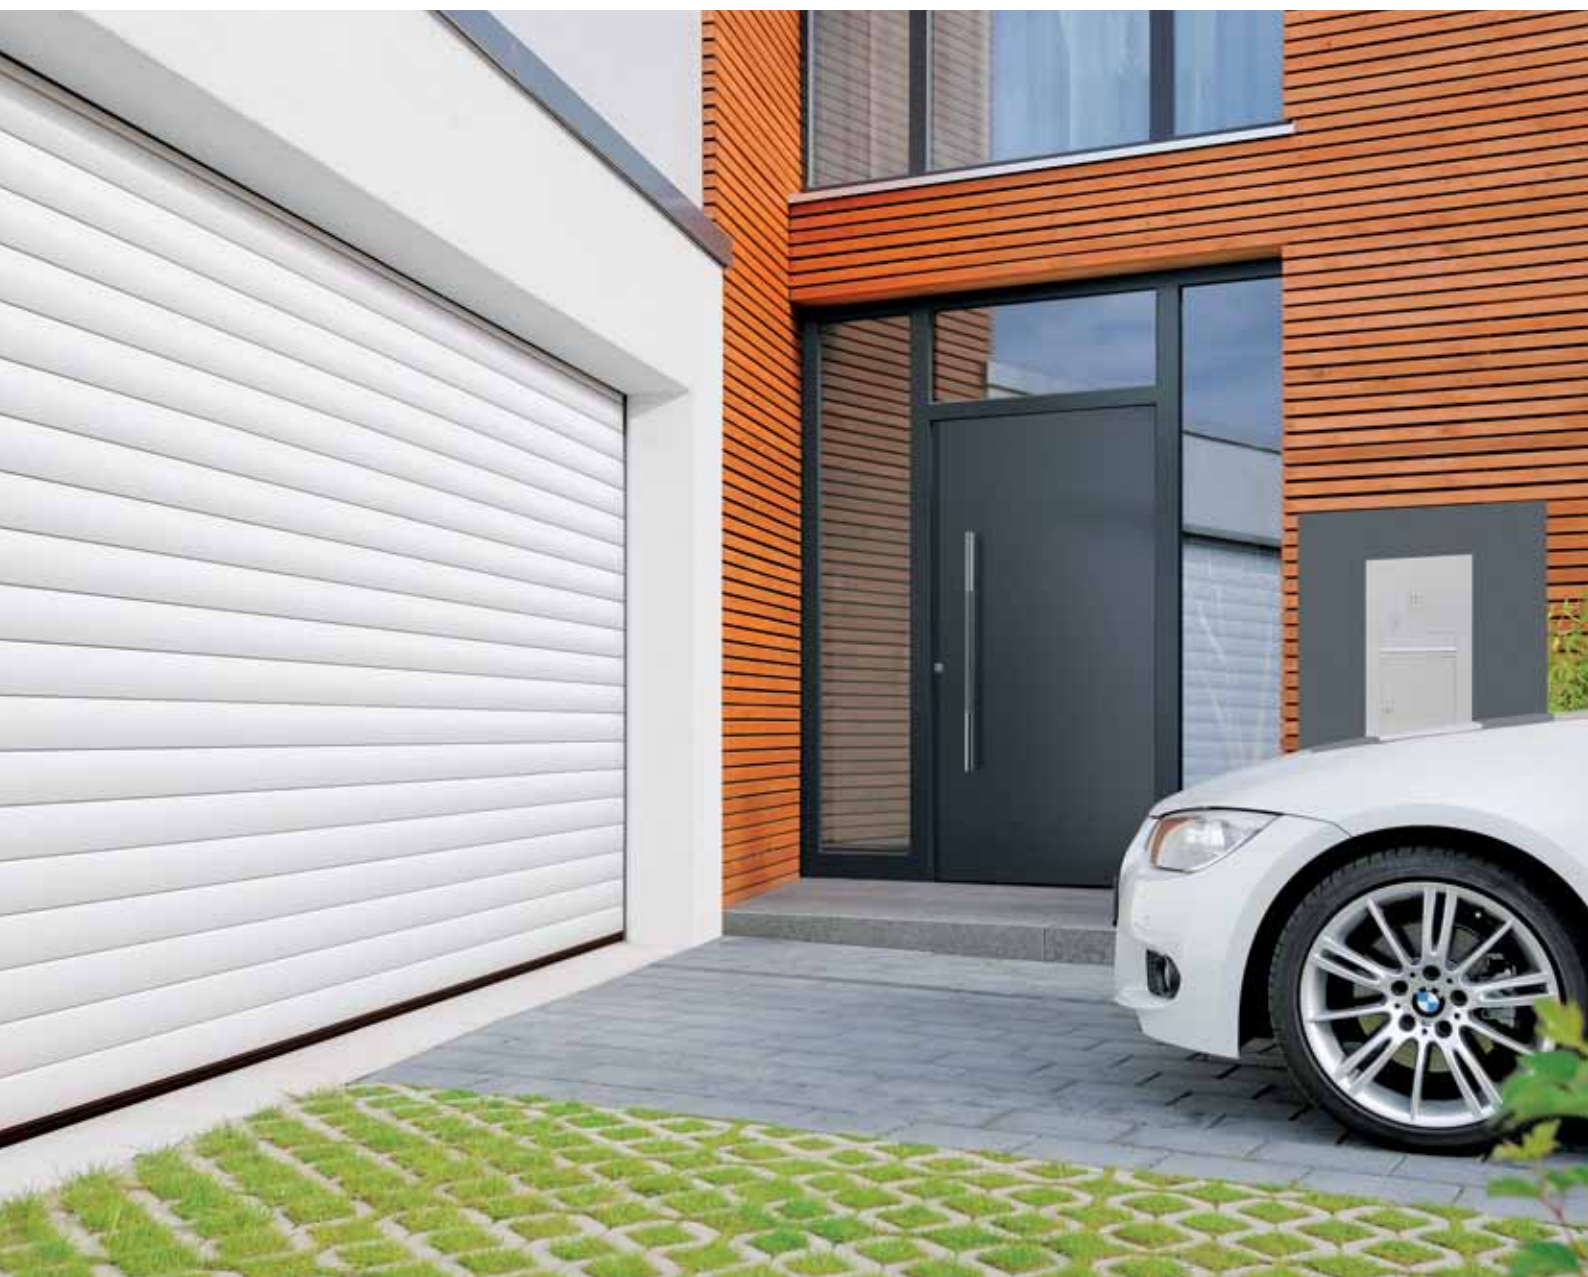

НОВИНКА

*Недорогие варианты отделки поверхности Decoraint
Golden Oak и Rosewood*

Гаражные рулонные ворота RollMatic

Больше свободного места в гараже
благодаря инновационной технике Hörmann

Качество марки Hörtmann