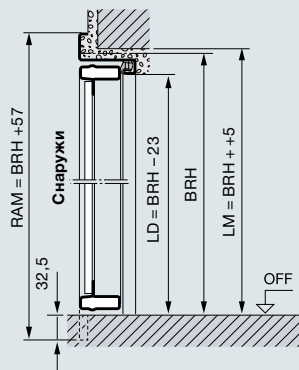

(нижний упор демонтируется заказчиком)