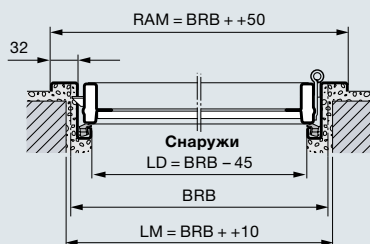

Внутренний упор, дверь открывается внутрь

Материал

Рама дверного полотна и коробка в оцинкованном исполнении, полиэфировое порошковое грунтовочное покрытие с обеих сторон, заполнение секциями, как у рулонных ворот RollMatic. Расположение секций отличается, однако, от их расположения на гаражных рулонных воротах RollMatic. Остекление и вентиляционные решетки, как у гаражных рулонных ворот RollMatic.