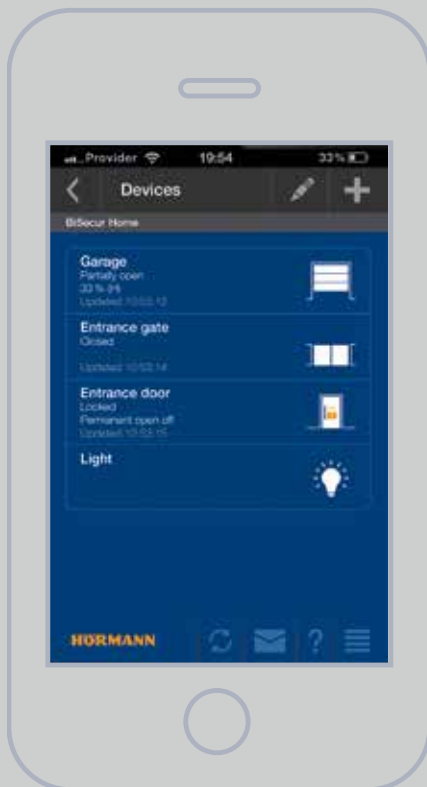

**Комфортно из дома:** для удобного управления внутри Вашей домашней сети соединение с Вашим смартфоном или планшетом устанавливается через WLAN.

**В любой точке мира через Интернет:** находясь вне дома, Вы также сможете через Интернет-соединение Вашего смартфона или планшета соединиться с шлюзом BiSecur.

После регистрации Вашего шлюза, а также Вашего смартфона или планшетного компьютера в Интернете Ваш персональный доступ будет открыт.

### Шлюз BiSecur

Центральный элемент управления для приводов и приемников ДУ, до 10 пользователей, возможность управления максимум 16 функциями для каждого пользователя

1

2

3

4

Хороший обзор, простота и личный подход