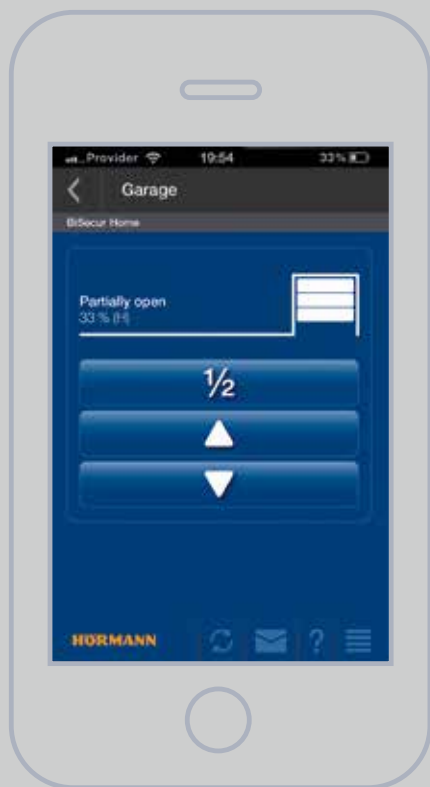

1

2

3

4

Хороший обзор, простота и личный подход

1 Удобное управление

Все функции, управляемые Вашими пультами ДУ, Вы можете также выполнять с помощью приложения BiSecur App. Интуитивно понятная навигация по меню полностью облегчает Вам управление.

2 Простой обзор

Благодаря приложению BiSecur App Вы в любое время можете узнать о статусе Ваших гаражных и въездных ворот, а также Вашей входной двери*. Понятные символы покажут Вам, открыты или закрыты Ваши ворота, и заперта ли Ваша входная дверь*.

3 Настройка «сценариев»

Просто объедините несколько отдельных функций в один сценарий. Так Вы сможете, например, нажав клавишу, одновременно открыть или закрыть** Ваши гаражные и въездные ворота, управлять Вашей входной дверью* вместе с Вашим наружным освещением или настроить одновременное регулирование вентиляции двух гаражных ворот. Сценарии Вы создаете индивидуально для Вашего личного приложения App – все только по Вашему желанию.

4 Простое администрирование пользователей

Как администратор Вы можете установить, какие устройства могут управляться соответствующим пользователем. Таким образом, Вы полностью контролируете, что Ваш сосед во время Вашего отпуска может открыть, например, въездные ворота, но не Вашу входную дверь, чтобы войти в дом.

* Со специальным оснащением

** Возможно только с приводом гаражных ворот SupraMatic и опциональным приемником ДУ ESE BS (см. стр. 25).