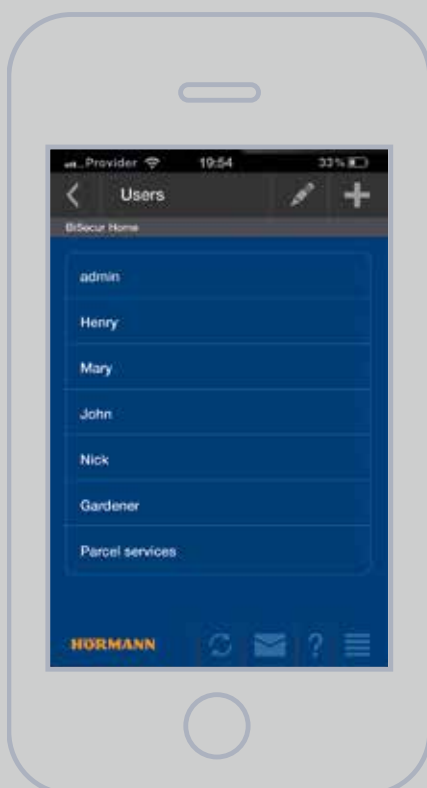

После регистрации Вашего шлюза, а также Вашего смартфона или планшетного компьютера в Интернете Ваш персональный доступ будет открыт.

### Шлюз BiSecur

Центральный элемент управления для приводов и приемников ДУ, до 10 пользователей, возможность управления максимум 16 функциями для каждого пользователя

1

2

3

4

Хороший обзор, простота и личный подход

### 1 Удобное управление

Все функции, управляемые Вашими пультами ДУ, Вы можете также выполнять с помощью приложения BiSecur App. Интуитивно понятная навигация по меню полностью облегчает Вам управление.

### 2 Простой обзор

Благодаря приложению BiSecur App Вы в любое время можете узнать о статусе Ваших гаражных и въездных ворот, а также Вашей входной двери\*. Понятные символы покажут Вам, открыты или закрыты Ваши ворота, и заперта ли Ваша входная дверь\*.