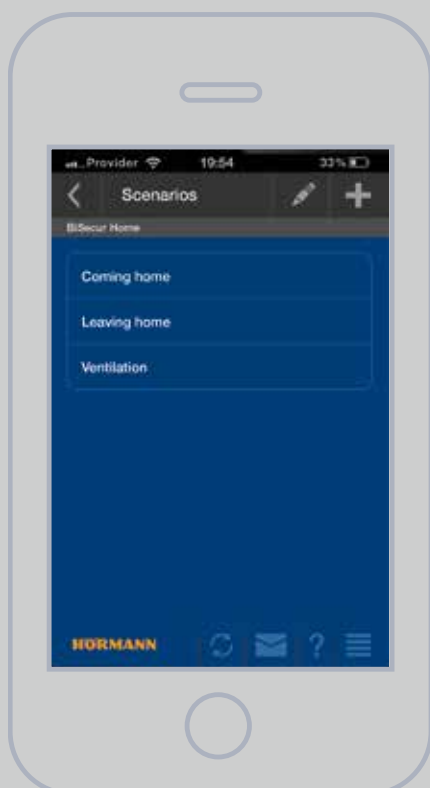

После регистрации Вашего шлюза, а также Вашего смартфона или планшетного компьютера в Интернете Ваш персональный доступ будет открыт.

### Шлюз BiSecur

Центральный элемент управления для приводов и приемников ДУ, до 10 пользователей, возможность управления максимум 16 функциями для каждого пользователя

1

2

3

4

Хороший обзор, простота и личный подход

### 1 Удобное управление

Все функции, управляемые Вашими пультами ДУ, Вы можете также выполнять с помощью приложения BiSecur App. Интуитивно понятная навигация по меню полностью облегчает Вам управление.

### 2 Простой обзор

Благодаря приложению BiSecur App Вы в любое время можете узнать о статусе Ваших гаражных и въездных ворот, а также Вашей входной двери\*. Понятные символы покажут Вам, открыты или закрыты Ваши ворота, и заперта ли Ваша входная дверь\*.